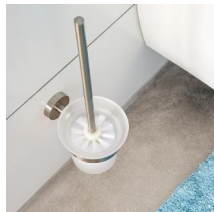

## WC-harja Moon tesa

Tuotekoodi	4T4030200000
EAN	4042448448132
Tuotemerkki	tesa
Pituus (mm)	147,00
Leveys (mm)	115,00
Korkeus (mm)	390,00
Väri	Teräs
Myyntierä	2
Myyntiyksikkö	kpl
Materiaali	Ruostumaton teräs

tesa® Moon WC-puhdistusharja on itsekiinnittyvä ja kiinnittyy seinälle ilman porausta. Ruostumaton teräs -look ja satiinilasi muodostavat kauniin yhdistelmän.

- WC-puhdistusharja, jossa on tesa® Power.Kit -teknologia (all-in-one-liimaliitosratkaisu)
- Ruostumaton teräs -look, sormenjälkiä hylkivä pinnoite, pyöreät muodot, pyöreä seinälevy
- Luotettava pito, vettähylkivä, taatusti ruostumaton

WC-harja on tärkeä lisävaruste kylpyhuoneen perusrutiineihin, ja tesa® Moon WC-puhdistusharja saa hyvät pisteet monessa mielessä. Sormenjälkiä hylkivä pinnoite, ruostumattoman teräksen tyyli sekä satiinilasi luovat tyylikkään kokonaisuuden, jonka kaunis ja viehättävä muotoilu sopii jokaiseen sisustukseen. Koska harja kiinnitetään liimalla poraamisen sijasta, se voidaan sijoittaa helposti mihin tahansa. Seinät ja laatat pysyvät ehjinä. 12 tunnin kuluttua liima on tarttunut lujasti. WC-harjasetti on helppo irrottaa jälkiä jättämättä ja asentaa muualle BK20-adapterin avulla. tesa.Power.Kit Glue: Varoitus! Vaarallista keuhkorakkuloihin kulkeutuvaa pölyä saattaa muodostua käytön yhteydessä.

Älä hengitä pölyä.

- WC-puhdistusharja, jossa on tesa® Power.Kit -teknologia (all-in-one-liimaliitosratkaisu)
- Ruostumaton teräs -look, sormenjälkiä hylkivä pinnoite, pyöreät muodot, pyöreä seinälevy
- Luotettava pito, vettähylkivä, taatusti ruostumaton
- Sopii laatoille, metallille, luonnonkivelle, marmorille, betonille, puulle, lasille ja monille muovityypeille
- Ei toimi tapetilla, kuvioiduilla tai muilla pinnoilla, joissa on tarttumaton pinnoite