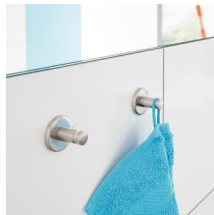

Luotettava seinäkiinnitys tekee modernista tesa® Moon pyyhekoukusta helppokäyttöisen, ja sen mattapintainen ulkoasu on houkutteleva yksityiskohta kylpyhuoneessa.

- Ruostumaton teräs -look, sormenjälkiä hylkivä pinnoite, pyöreät muodot, pyöreä seinälevy
- Luotettava pito, vettähylkivä, taatusti ruostumaton
- Sopii laatoille, metallille, luonnonkivelle, marmorille, betonille, puulle, lasille ja monille muovityypeille

Modernissa tesa® Moon pyyhekoukussa on ruostumattoman teräksen tyyli, joka täydentää kauniisti minimalistista pyöreää muotoilua. Sormenjälkiä ei voi nähdä pinnalla. Koukku kiinnitetään liimalla, mikä tarkoittaa, että poraa ei tarvita, jolloin seinät ja laatat pysyvät vahingoittumattomina. Liiman