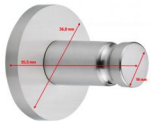

Pyyhekoukku Moon tesa

Tuotekoodi	4T4030400000
EAN	4042448448156
Tuotemerkki	tesa
Pituus (mm)	36,00
Leveys (mm)	36,00
Korkeus (mm)	36,00
Väri	Teräs
Myyntierä	8
Myyntiyksikkö	kpl
Materiaali	Ruostumaton teräs
Hinta	Pyydä tarjous

Luotettava seinäkiinnitys tekee modernista tesa® Moon pyyhekoukusta helppokäyttöisen, ja sen mattapintainen ulkoasu on houkutteleva yksityiskohta kylpyhuoneessa.

- Ruostumaton teräs -look, sormenjälkiä hylkivä pinnoite, pyöreät muodot, pyöreä seinälevy
- Luotettava pito, vettähylkivä, taatusti ruostumaton
- Sopii laatoille, metallille, luonnonkivelle, marmorille, betonille, puulle, lasille ja monille muovityypeille

Modernissa tesa® Moon pyyhekoukussa on ruostumattoman teräksen tyyli, joka täydentää kauniisti minimalistista pyöreää muotoilua. Sormenjälkiä ei voi nähdä pinnalla. Koukku kiinnitetään liimalla, mikä tarkoittaa, että poraa ei tarvita, jolloin seinät ja laatat pysyvät vahingoittumattomina. Liiman

- Ruostumaton teräs -look, sormenjälkiä hylkivä pinnoite, pyöreät muodot, pyöreä seinälevy
- Luotettava pito, vettähylkivä, taatusti ruostumaton
- Sopii laatoille, metallille, luonnonkivelle, marmorille, betonille, puulle, lasille ja monille muovityypeille
- Ei toimi tapetilla, kuvioituilla tai muilla pinnoilla, joissa on tarttumaton pinnoite
- Voidaan helposti poistaa jättämättä liiman jäänteitä ja käyttää uudelleen BK73-adapterin avulla
- Helppo kiinnitys, poraa ei tarvitse käyttää