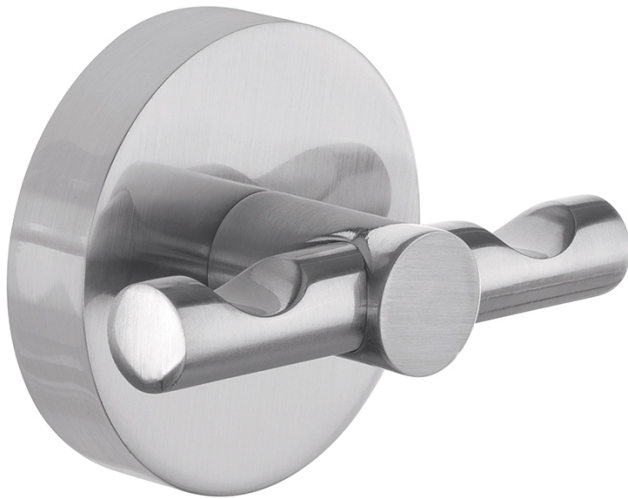

Kylpytakkikoukku Moon tesa

Tuotekoodi	4T4030500000
EAN	4042448448163
Tuotemerkki	tesa
Pituus (mm)	55,00
Leveys (mm)	65,00
Korkeus (mm)	50,00
Väri	Teräs
Myyntierä	4
Myyntiyksikkö	kpl
Materiaali	Ruostumaton teräs

Poraamista ei tarvita itsekiinnittyvän tesa® Moon pyyhekoukun kiinnittämiseksi seinälle. Mikään pinnoista ei vaurioidu. Siinä on tyylikäs, pyöristetty muotoilu, jota korostaa ruostumattoman teräksen tyyli.

- Vettähylyvä koukku, jossa on tesa® Power.Kit -teknologia (all-in-one-liimaliitosratkaisu)
- Ruostumaton teräs -look, sormenjälkiä hylkivä pinnoite, pyöreät muodot, pyöreä seinälevy
- Luotettava pito, taattua ruostumatonta terästä

Pyöreälinjainen ja vettähylyvä tesa® Moon kylpytakkikoukku on riittävän luja raskaiden pyyhkeiden tai muiden tarvikkeiden ripustamiseen. Ruostumattoman teräksen tyyli on sekä houkutteleva että luotettava. Sormenjälkiä ei voi nähdä pinnalla. Koukku voidaan lisäksi kiinnittää liimalla, joten se ei aiheuta vaurioita pinnoille. Kun liima on kuivunut 12 tuntia, koukku on käyttövalmis. Se voidaan myös poistaa milloin tahansa vaivattomasti ja jälkiä jättämättä. Vettähylyvä koukku voidaan helposti asentaa muualle uudella BK20-adapterilla. tesa.Power.Kit Glue: Varoitus! Vaarallista keuhkorakkuloihin kulkeutuvaa pölyä saattaa muodostua käytön yhteydessä. Älä hengitä pölyä.