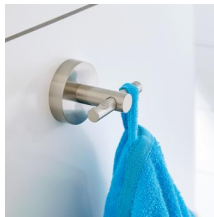

Poraamista ei tarvita itsekiinnittyvän tesa® Moon pyyhekoukun kiinnittämiseksi seinälle. Mikään pinnoista ei vaurioidu. Siinä on tyylikäs, pyöristetty muotoilu, jota korostaa ruostumattoman teräksen tyyli.

- Vettähylyvä koukku, jossa on tesa® Power.Kit -teknologia (all-in-one-liimaliitosratkaisu)
- Ruostumaton teräs -look, sormenjälkiä hylkivä pinnoite, pyöreät muodot, pyöreä seinälevy
- Luotettava pito, taattua ruostumatonta terästä

Pyöreälinjainen ja vettähylyvä tesa® Moon kylpytakkikoukku on riittävän luja raskaiden pyyhkeiden tai muiden tarvikkeiden ripustamiseen. Ruostumattoman teräksen tyyli on sekä houkutteleva että luotettava. Sormenjälkiä ei voi nähdä pinnalla. Koukku voidaan lisäksi kiinnittää liimalla, joten se ei aiheuta vaurioita pinnoille. Kun liima on kuivunut 12 tuntia, koukku on käyttövalmis. Se voidaan myös poistaa milloin tahansa vaivattomasti ja jälkiä jättämättä. Vettähylyvä koukku voidaan helposti asentaa muualle uudella BK20-adapterilla. tesa.Power.Kit Glue: Varoitus! Vaarallista keuhkorakkuloihin kulkeutuvaa pölyä saattaa muodostua käytön yhteydessä. Älä hengitä pölyä.

- Vettähylyvä koukku, jossa on tesa® Power.Kit -teknologia (all-in-one-liimaliitosratkaisu)
- Ruostumaton teräs -look, sormenjälkiä hylkivä pinnoite, pyöreät muodot, pyöreä seinälevy
- Luotettava pito, taattua ruostumatonta terästä
- Sopii laatoille, metallille, luonnonkivelle, marmorille, betonille, puulle, lasille ja monille muovityypeille
- Ei toimi tapetilla, kuvioituilla tai muilla pinnoilla, joissa on tarttumaton pinnoite