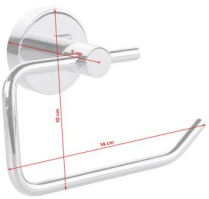

## WC-paperiteline Smooz tesa

Tuotekoodi	4T4031400000
EAN	4042448448309
Tuotemerkki	tesa
Pituus (mm)	50,00
Leveys (mm)	140,00
Korkeus (mm)	100,00
Väri	Kromi
Myyntierä	2
Myyntiyksikkö	kpl
Materiaali	Kromattu metalli

Yksinkertaisesti ja kauniisti muotoiltu, itsekiinnittyvä tesa® Smooz WC-paperipidike asennetaan seinään helposti ja turvallisesti.

- WC-paperiteline, tesa® Power.Kit -teknologia (all-in-one-liimaliitosratkaisu)
- Kiiltävää kromattua metallia, pehmeät muodot, pyöreä seinälevy
- Luotettava pito, vettähylyvä, taatusti ruostumaton
- Yksinkertaisesti ja kauniisti muotoiltu, itsekiinnittyvä tesa® Smooz WC-paperipidike asennetaan seinään helposti ja turvallisesti. Poraa ei tarvita, joten pintoihin ei tule vaurioita.
- Teline voidaan poistaa jälkiä jättämättä ja käyttää muualla uuden BK20-adapterin kanssa.

tesa® Smooz WC-paperitelineessä on pehmeät linjat. Yksinkertainen ja tyylikäs, kiiltävä kromipintainen muotoilu vakuuttaa linjakuudellaan. Teline on myös erittäin käytännöllinen ja välttämätön kylpyhuoneessa. Se voidaan asentaa vaivattomasti poraamatta. Liima varmistaa sen sijaan, että pinnat pysyvät ehjinä ja pidike voidaan poistaa jättämättä

- WC-paperiteline, tesa® Power.Kit -teknologia (all-in-one-liimaliitosratkaisu)
- Kiiltävää kromattua metallia, pehmeät muodot, pyöreä seinälevy
- Luotettava pito, vettähylyvä, taatusti ruostumaton
- Sopii laatoille, metallille, luonnonkivelle, marmorille, betonille, puulle, lasille ja monille muovityypeille
- Ei toimi tapetilla, kuvioiduilla tai muilla pinnoilla, joissa on tarttumaton pinnoite
- Voidaan irrottaa jälkiä jättämättä ja sijoittaa uuteen paikkaan BK20-adapterilla
- Helppo kiinnitys täysin ilman porausta
- Tuotemitat: 100 mm x 140 mm x 50 mm