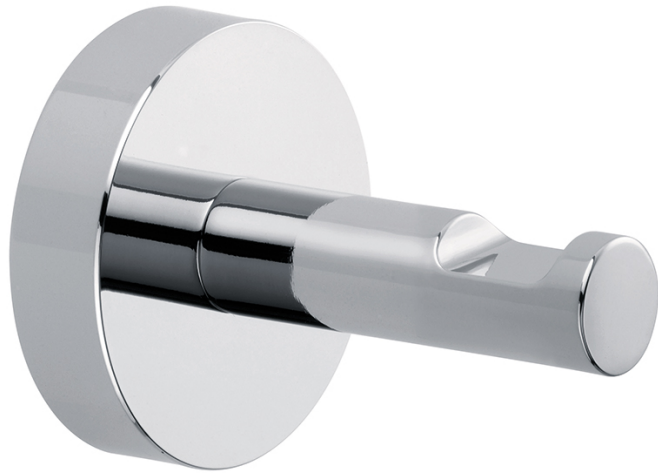

Kylpytakkikoukku Smooz tesa

Tuotekoodi	4T4031900000
EAN	4042448448354
Tuotemerkki	tesa
Pituus (mm)	60,00
Leveys (mm)	49,00
Korkeus (mm)	49,00
Väri	Kromi
Myyntierä	4
Myyntiyksikkö	kpl
Materiaali	Kromattu metalli

Itsekiinnittyvässä tesa® Smooz kylpytakkikoukussa on yksinkertainen kaareva muotoilu, ja se on helppo asentaa seinään poraamatta.

- Kylpytakkikoukku, jossa on tesa® Power.Kit -teknologia (all-in-one-liimaliitosratkaisu)
- Kiiltävää kromattua metallia, pehmeät muodot, pyöreä seinälevy, lieriömäinen koukku
- Luotettava pito, vettähylyvä, taatusti ruostumaton

Kylpytakin käyttäminen on luonnollinen osa päivittäisiä rutiinejamme, ja ripustamme sen mielellämme turvallisesti. tesa® Smooz kylpytakkikoukku sopii tähän tehtävään täydellisesti, ja siinä on kaunis pehmeälinjainen muotoilu. Koska se on kiinnitetty liimalla, se voidaan sijoittaa mihin tahansa paikkaan kylpyhuoneessa. Liimaliitos vaatii vain 12 tuntia kuivamisaikaa saavuttaakseen maksimaalisen lujuutensa. Poraa ei tarvita, ja toinen etu on, että seinät ja laatat pysyvät ehjiä. Koukku voidaan irrottaa helposti jättämättä jälkiä, ja se voidaan kiinnittää muualle BK20-adapterin avulla. tesa.Power.Kit Glue: Varoitus! Vaarallista keuhkorakkuloihin kulkeutuvaa pölyä saattaa muodostua käytön yhteydessä.

Älä hengitä pölyä.

- Kylpytakkikoukku, jossa on tesa® Power.Kit -teknologia (all-in-one-liimaliitosratkaisu)
- Kiiltävää kromattua metallia, pehmeät muodot, pyöreä seinälevy, lieriömäinen koukku
- Luotettava pito, vettähylyvä, taatusti ruostumaton
- Sopii laatoille, metallille, luonnonkivelle, marmorille, betonille, puulle, lasille ja monille muovityypeille
- Ei toimi tapetilla, kuvioituilla tai muilla pinnoilla, joissa on tarttumaton pinnoite
- Voidaan irrottaa jälkiä jättämättä ja asentaa uudelleen BK20-adapterin avulla
- Helppo kiinnittää, ei tarvitse porata
- Tuotemitat: 49 mm x 49 mm x 60 mm