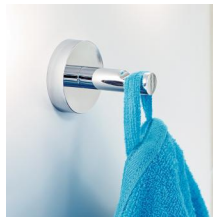

Kylpytakkikoukku Smooz tesa

Tuotekoodi	4T4031900000
EAN	4042448448354
Tuotemerkki	tesa
Pituus (mm)	60,00
Leveys (mm)	49,00
Korkeus (mm)	49,00
Väri	Kromi
Myyntierä	4
Myyntiyksikkö	kpl
Materiaali	Kromattu metalli

Itsekiinnittyvässä tesa® Smooz kylpytakkikoukussa on yksinkertainen kaareva muotoilu, ja se on helppo asentaa seinään poraamatta.

- Kylpytakkikoukku, jossa on tesa® Power.Kit -teknologia (all-in-one-liimaliitosratkaisu)
- Kiiltävää kromattua metallia, pehmeät muodot, pyöreä seinälevy, lieriömäinen koukku
- Luotettava pito, vettähylyvä, taatusti ruostumaton

Kylpytakin käyttäminen on luonnollinen osa päivittäisiä rutiinejamme, ja ripustamme sen mielellämme turvallisesti. tesa® Smooz kylpytakkikoukku sopii tähän tehtävään täydellisesti, ja siinä on kaunis pehmeälinjainen muotoilu. Koska se on kiinnitetty liimalla, se voidaan sijoittaa mihin tahansa paikkaan kylpyhuoneessa. Liimaliitos vaatii vain 12 tuntia kuivamisaikaa saavuttaakseen maksimaalisen lujuutensa. Poraa ei tarvita, ja toinen etu on, että seinät ja laatat pysyvät ehjiä. Koukku voidaan irrottaa helposti jättämättä jälkiä, ja se voidaan kiinnittää muualle BK20-adapterin avulla. tesa.Power.Kit Glue: Varoitus! Vaarallista keuhkorakkuloihin kulkeutuvaa pölyä saattaa muodostua käytön yhteydessä.

Älä hengitä pölyä.

- Kylpytakkikoukku, jossa on tesa® Power.Kit -teknologia (all-in-one-liimaliitosratkaisu)
- Kiiltävää kromattua metallia, pehmeät muodot, pyöreä seinälevy, lieriömäinen koukku
- Luotettava pito, vettähylyvä, taatusti ruostumaton
- Sopii laatoille, metallille, luonnonkivelle, marmorille, betonille, puulle, lasille ja monille muovityypeille
- Ei toimi tapetilla, kuvioituilla tai muilla pinnoilla, joissa on tarttumaton pinnoite
- Voidaan irrottaa jälkiä jättämättä ja asentaa uudelleen BK20-adapterin avulla
- Helppo kiinnittää, ei tarvitse porata
- Tuotemitat: 49 mm x 49 mm x 60 mm