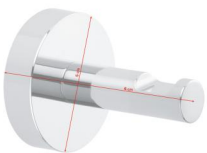

Kylpytakkikoukku Smooz tesa

Tuotekoodi	4T4031900000
EAN	4042448448354
Tuotemerkki	tesa
Pituus (mm)	60,00
Leveys (mm)	49,00
Korkeus (mm)	49,00
Väri	Kromi
Myyntierä	4
Myyntiyksikkö	kpl
Materiaali	Kromattu metalli

Itsekiinnittyvässä tesa® Smooz kylpytakkikoukussa on yksinkertainen kaareva muotoilu, ja se on helppo asentaa seinään poraamatta.

- Kylpytakkikoukku, jossa on tesa® Power.Kit -teknologia (all-in-one-liimaliitosratkaisu)
- Kiiltävää kromattua metallia, pehmeät muodot, pyöreä seinälevy, lieriömäinen koukku
- Luotettava pito, vettähylyvä, taatusti ruostumaton

Kylpytakin käyttäminen on luonnollinen osa päivittäisiä rutiinejamme, ja ripustamme sen mielellämme turvallisesti. tesa® Smooz kylpytakkikoukku sopii tähän tehtävään täydellisesti, ja siinä on kaunis pehmeälinjainen muotoilu. Koska se on kiinnitetty liimalla, se voidaan sijoittaa mihin tahansa paikkaan kylpyhuoneessa. Liimaliitos vaatii vain 12 tuntia kuivamisaikaa saavuttaakseen maksimaalisen lujuutensa. Poraa ei tarvita, ja toinen etu on, että seinät ja laatat pysyvät ehjiä. Koukku voidaan irrottaa helposti jättämättä jälkiä, ja se voidaan kiinnittää muualle BK20-adapterin avulla. tesa.Power.Kit Glue: Varoitus! Vaarallista keuhkorakkuloihin kulkeutuvaa pölyä saattaa muodostua käytön yhteydessä.

Älä hengitä pölyä.

- Kylpytakkikoukku, jossa on tesa® Power.Kit -teknologia (all-in-one-liimaliitosratkaisu)
- Kiiltävää kromattua metallia, pehmeät muodot, pyöreä seinälevy, lieriömäinen koukku
- Luotettava pito, vettähylyvä, taatusti ruostumaton
- Sopii laatoille, metallille, luonnonkivelle, marmorille, betonille, puulle, lasille ja monille muovityypeille
- Ei toimi tapetilla, kuvioituilla tai muilla pinnoilla, joissa on tarttumaton pinnoite
- Voidaan irrottaa jälkiä jättämättä ja asentaa uudelleen BK20-adapterin avulla
- Helppo kiinnittää, ei tarvitse porata
- Tuotemitat: 49 mm x 49 mm x 60 mm