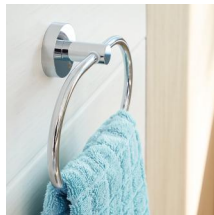

Itsekiinnittyvä tesa® Smooz pyyherengas on helppo kiinnittää ilman poraa. Kiiltävä pinta ja minimalistinen muotoilu tekevät siitä huipputylykkään.

- Pyyherengas, jossa on tesa® Power.Kit -teknologia (all-in-one-liimaliitosratkaisu)
- Kiiltävää kromattua metallia, pehmeät muodot, pyöreä seinälevy, tyylikäs soikea rengas
- Luotettava pito, vettähylyvä, taatusti ruostumaton

tesa® Smooz pyyherengas varmistaa, että pyyhkeet pysyvät kaukana seinästä ja voivat kuivua ihanteellisesti. Kiiltävä kromattu pinta ja tyylikäs pyöreälinjainen muotoilu vangitsevat katseet upeasti. Liimakiinnityksen ansiosta rengasta ei tarvitse porata seinään, joten kylpyhuoneesi seinät ja laatat pysyvät ehjinä. Liima vaatii 12 tuntia kuivamisaikaa saavuttaakseen maksimaalisen pidon. Pyyheteline voidaan poistaa milloin tahansa jättämättä jälkiä ja sitä voidaan käyttää uudella BK20-adapterilla uudessa paikassa. tesa.Power.Kit Glue: Varoitus! Vaarallista keuhkorakkuloihin

kulkeutuvaa pölyä saattaa muodostua käytön yhteydessä. Älä hengitä pölyä.

- Pyyherengas, jossa on tesa® Power.Kit -teknologia (all-in-one-liimaliitosratkaisu)
- Kiiltävää kromattua metallia, pehmeät muodot, pyöreä seinälevy, tyylikäs soikea rengas
- Luotettava pito, vettähylyvä, taatusti ruostumaton
- Sopii laatoille, metallille, luonnonkivelle, marmorille, betonille, puulle, lasille ja monille muovityypeille
- Ei toimi tapetilla, kuvioituilla tai muilla pinnoilla, joissa on tarttumaton pinnoite
- Helppo poistaa jälkiä jättämättä, käytettävissä uudelleen BK20-adapterin avulla
- Älä käytä poraa, helppo kiinnitys
- Tuotemitat: 130 mm x 185 mm x 50 mm