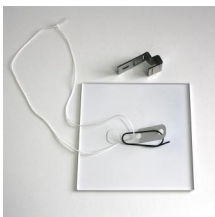

Tarkastusluukku magneetilla eri kokoja

Tuotekoodi	Tarkastusluukku magneetilla eri kokoja
Tuotemerkki	Cetap
Väri	valkoinen
Myyntiyksikkö	kpl
Materiaali	metalli, magneetti

Tarkastusluukku magneetti kiinnikkeillä. Luukku on kokonaan poistettavissa eikä siinä ole saranoita. Kiinnikkeet jäävät luukun kannen taakse piiloon.

Huomaamattomat luukut on tarkoitettu sisäseiniin ja -kattoihin. Tarkastusluukuilla varmistetaan pääsy rakennuksen tarkastusta tai huoltoa vaativiin kohteisiin. Helppo ja nopea asentaa.

Pakkaukseen sisältyy luukku, turvaripustin naru, klipsi sekä kiinnikkeet magneetilla. Ripustinnaru helpottaa tarkastusluukun käyttöä, kun luukun voi jättää roikkumaan työskentelyn ajaksi.